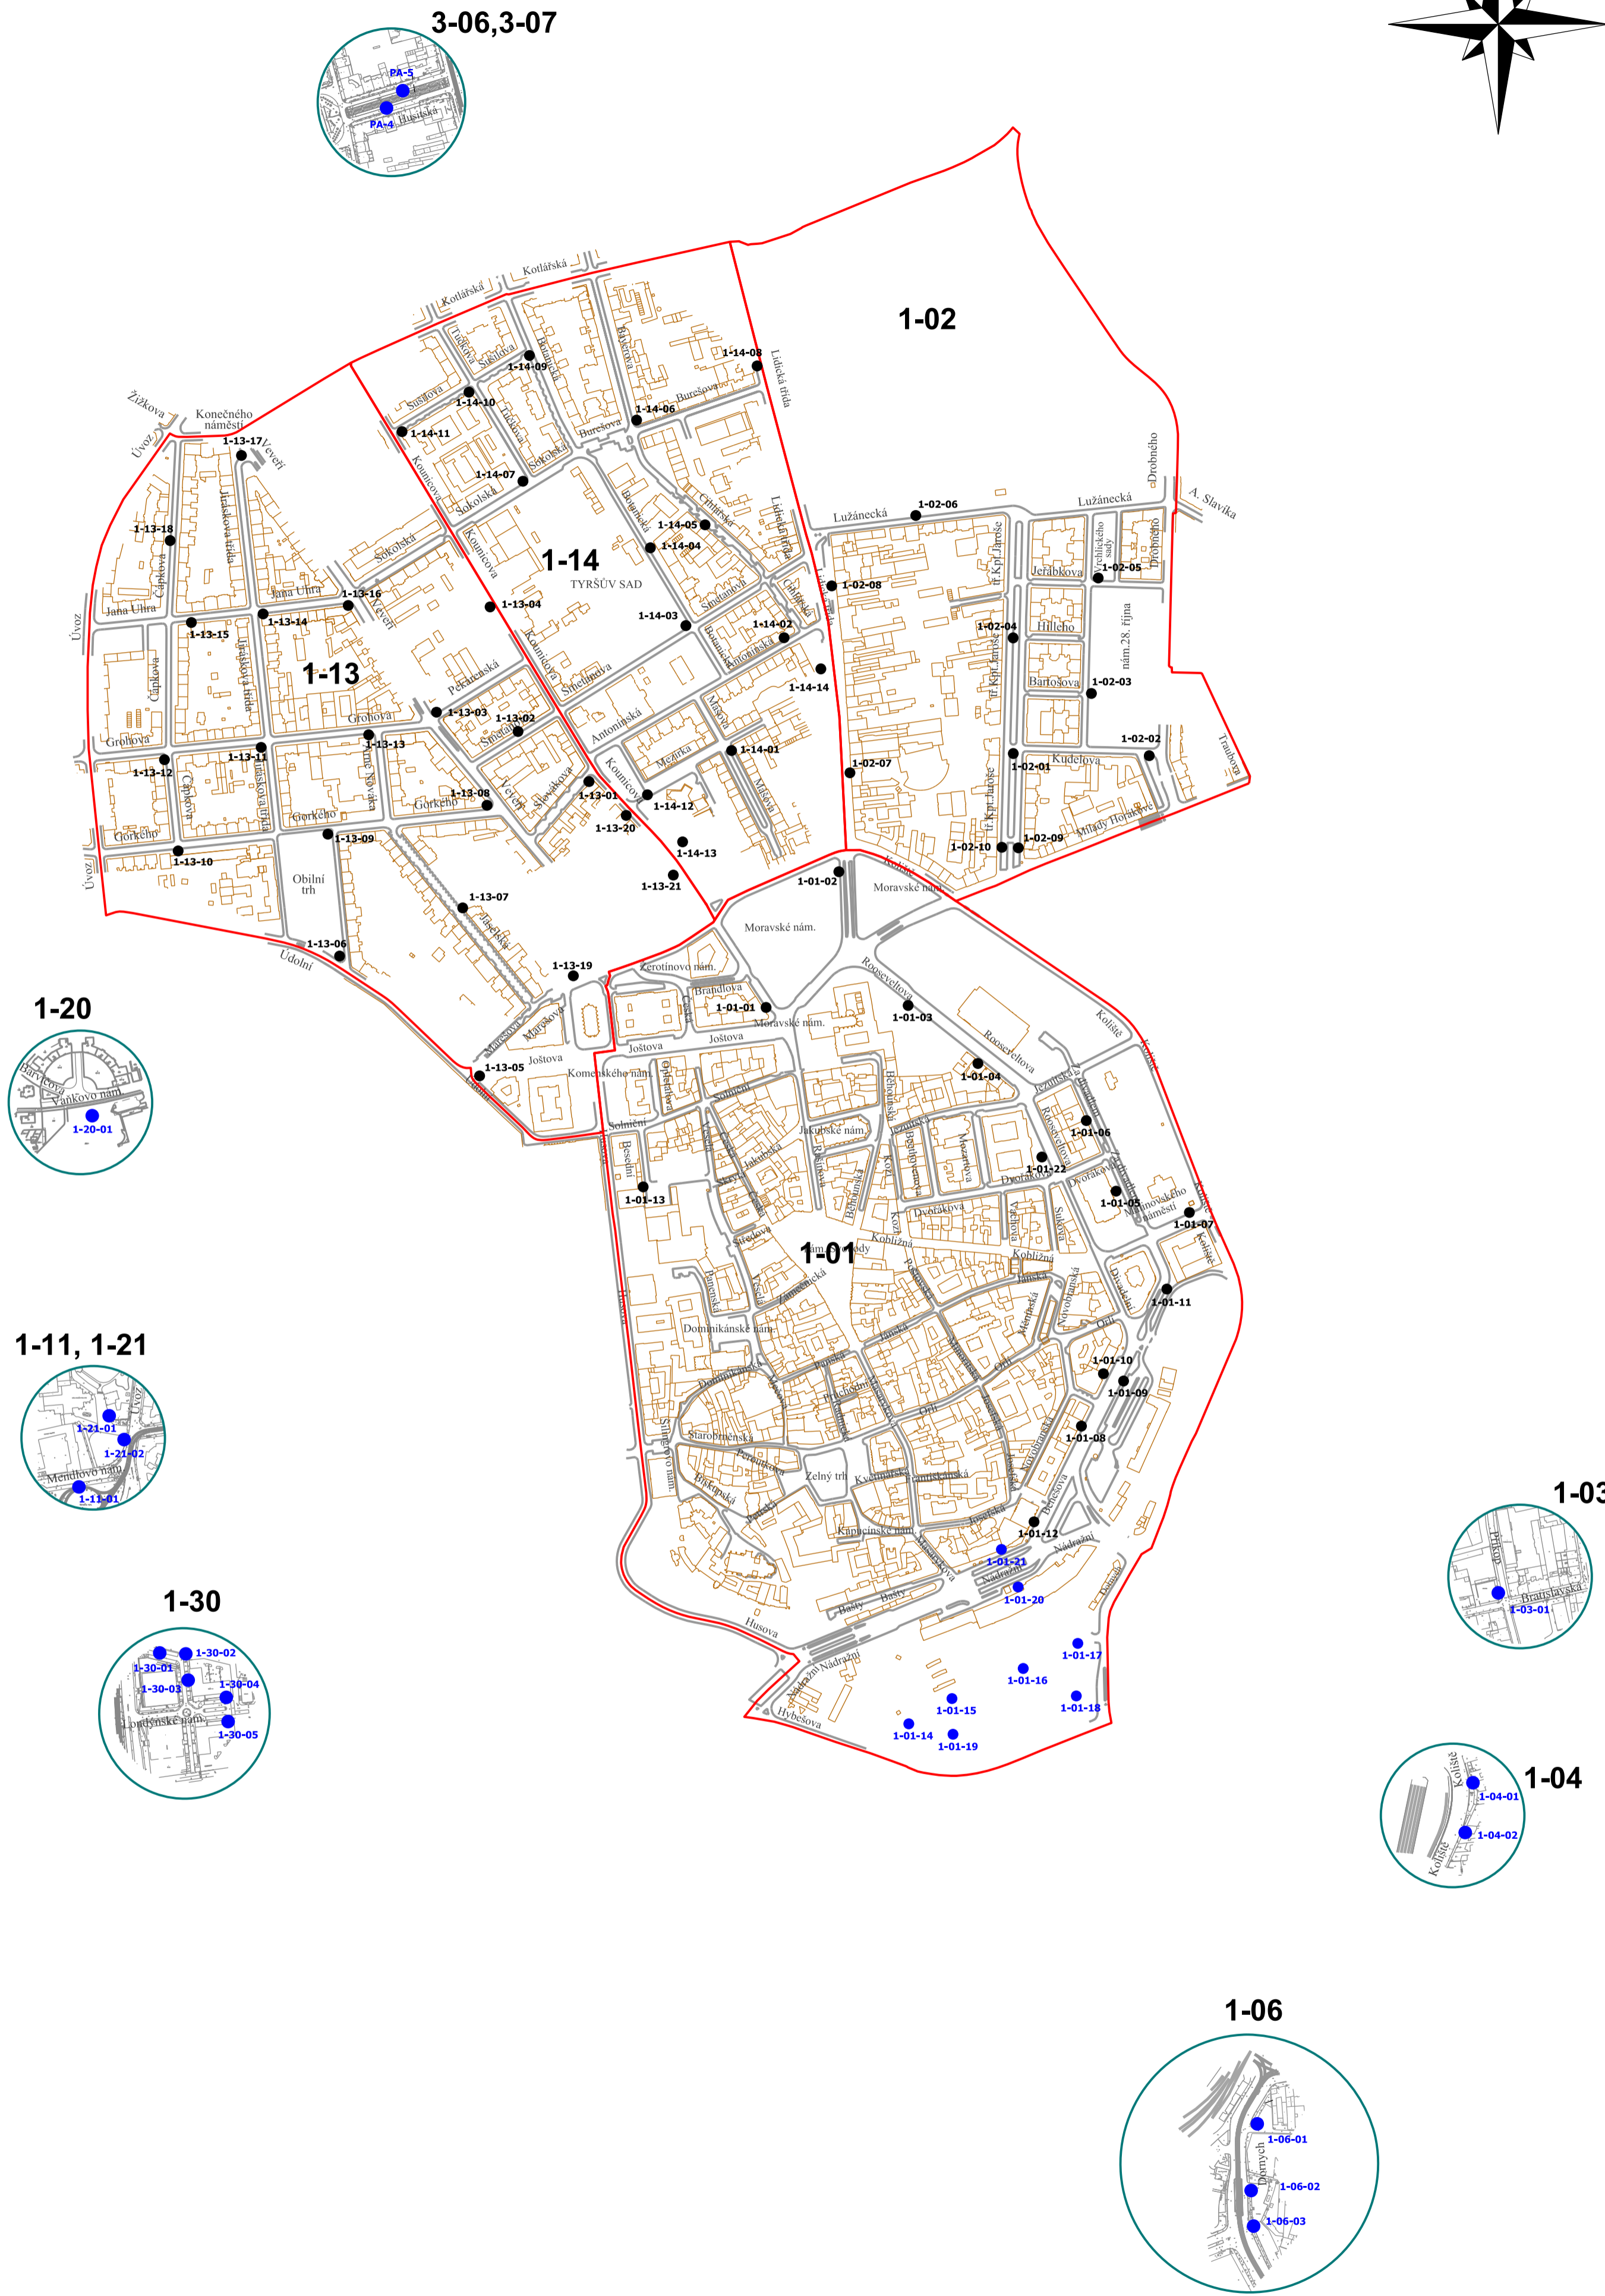

# LOKACE PARKOVACÍCH AUTOMATŮ

**LEGENDA:**

- PA MIMO REŽIM REZIDENTNÍHO PARKOVÁNÍ
- PA V REŽIMU REZIDENTNÍHO PARKOVÁNÍ